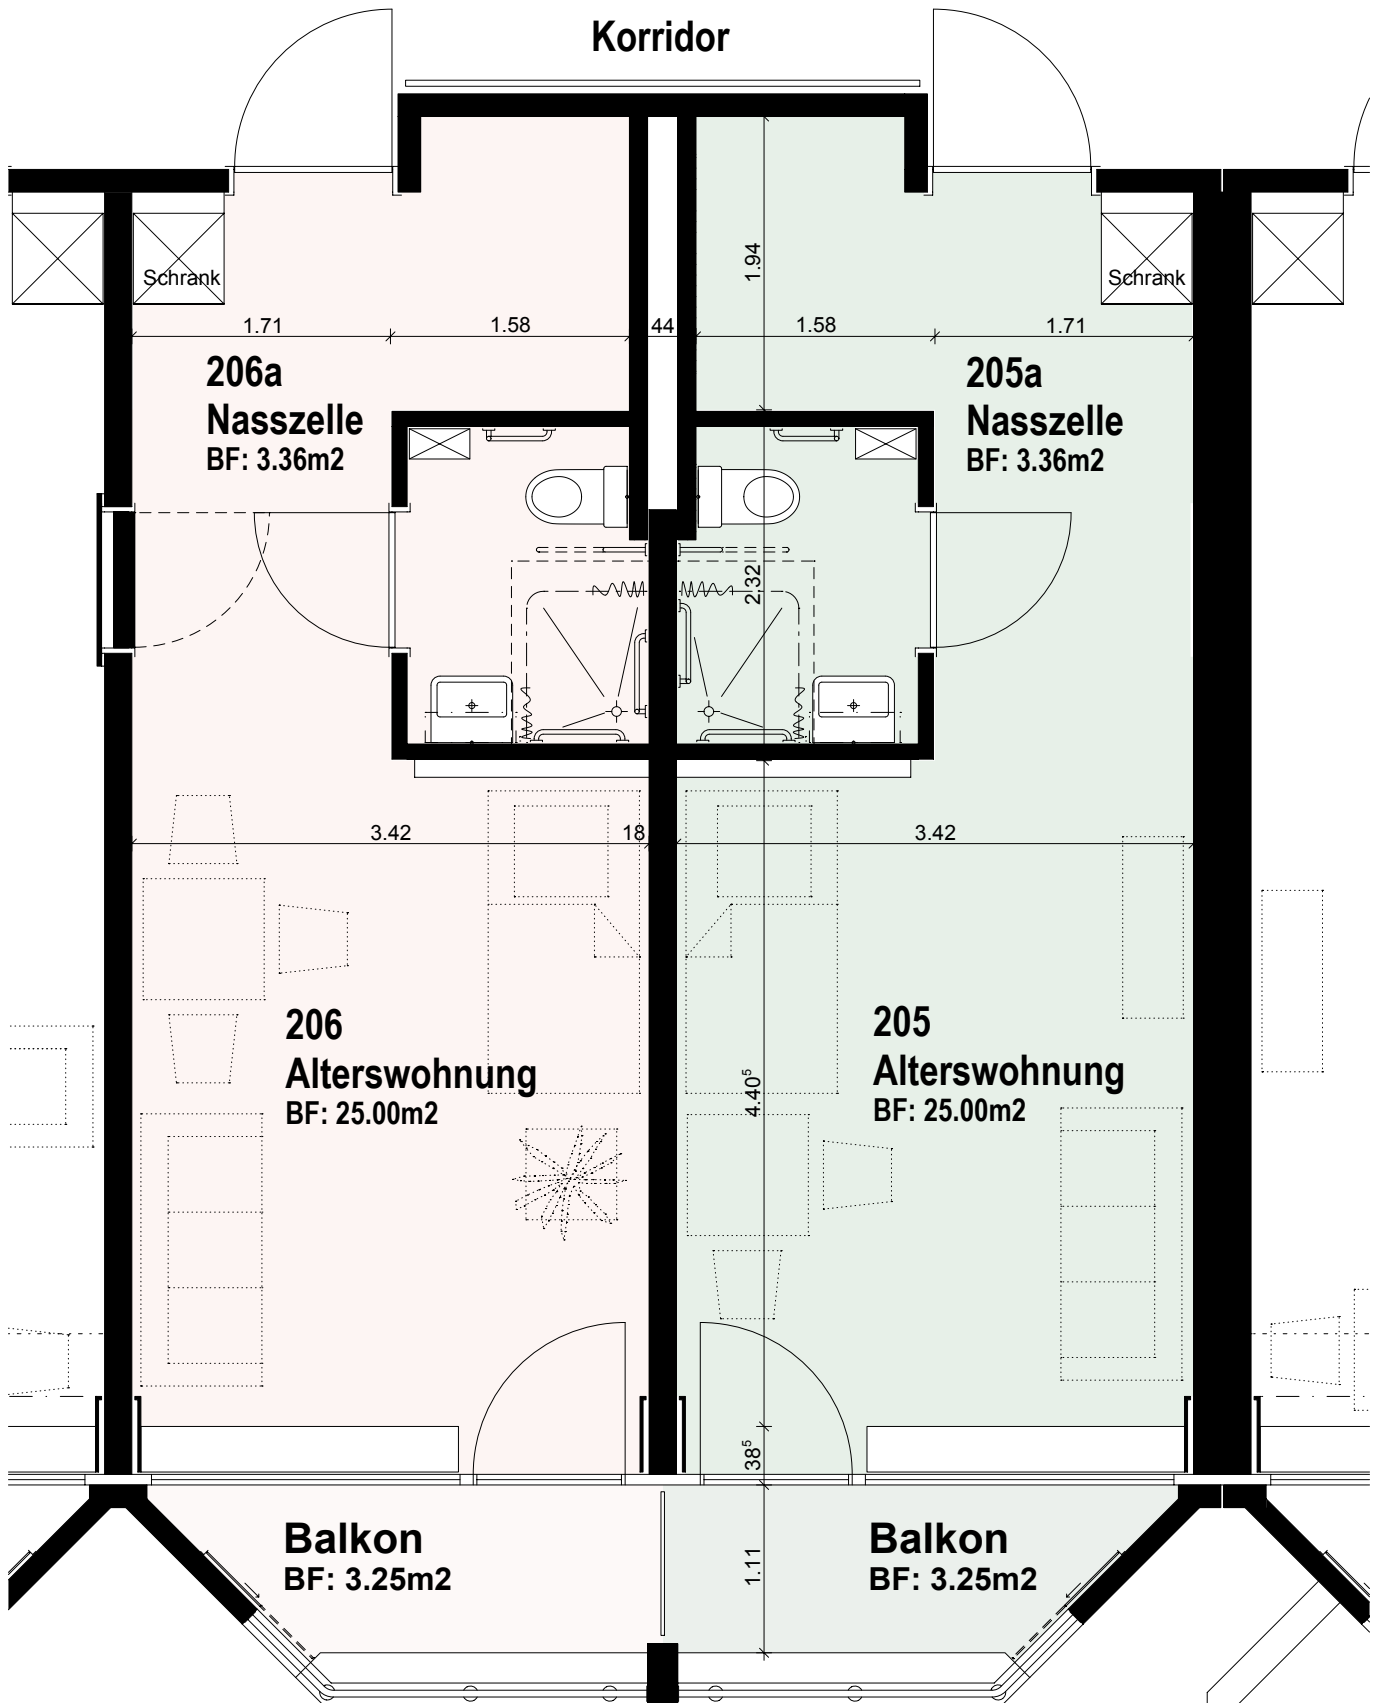

Altersheim Stadtpark
Pflegerzimmer 2er EG

Altersheim Stadtpark
Wohnung 3.OG Comfort
Korridor

302a
Nasszelle
BF: 5.15m²

302
Wohnzimmer
BF: 22.40m²

301
Schlafzimmer
BF: 15.65m²

Terrasse
BF: 32.70m²

Altersheim Stadtpark
Pflegerzimmer 2er EG

Altersheim Stadtpark Pflegezimmer Typ 2

Altersheim Stadtpark Pflegezimmer Typ 1

alle
n2

Altersheim Stadtpark Zimmer mit Balkon

Korridor

Altersheim Stadtpark
Pflegerzimmer 1er EG

031
Pflegerzimmer 1er
BF: 22.90m²

031a
Nasszelle
BF: 4.45m²

Korridor

Schrank

3.81⁵

2.41⁵

2.55

2.20⁵

6.36⁵