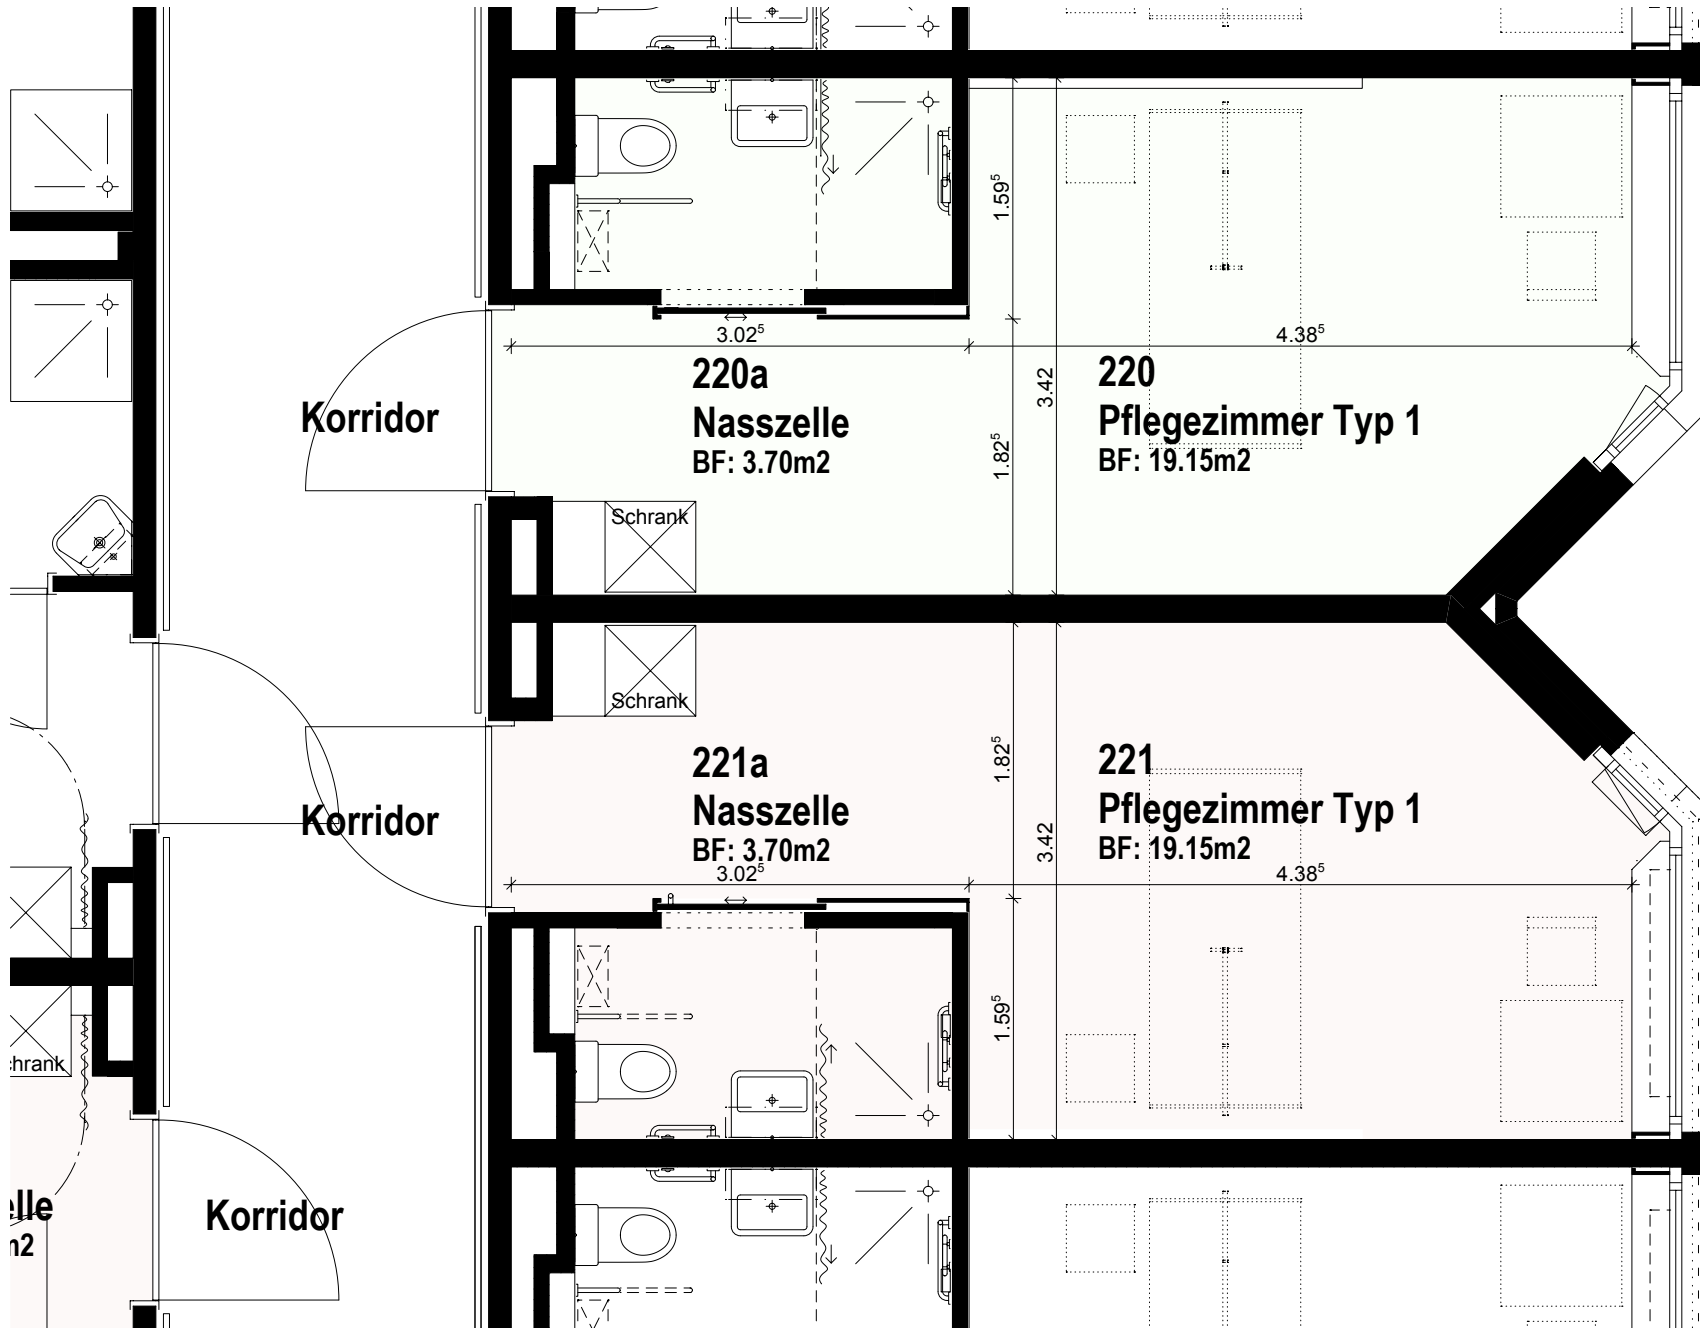

Altersheim Stadtpark
Pflegerzimmer 2er EG

Altersheim Stadtpark
Wohnung 3.OG Comfort
Korridor

302a
Nasszelle
BF: 5.15m²

302
Wohnzimmer
BF: 22.40m²

301
Schlafzimmer
BF: 15.65m²

Terrasse
BF: 32.70m²

Altersheim Stadtpark
Pflegerzimmer 2er EG

Altersheim Stadtpark Pflegezimmer Typ 2

Altersheim Stadtpark Pflegezimmer Typ 1

alle
n2

Altersheim Stadtpark Zimmer mit Balkon

Korridor

Altersheim Stadtpark
Pflegerzimmer 1er EG

031
Pflegerzimmer 1er
BF: 22.90m²

031a
Nasszelle
BF: 4.45m²

Korridor

Schrank

3.81⁵

2.41⁵

2.55

2.20⁵

6.36⁵