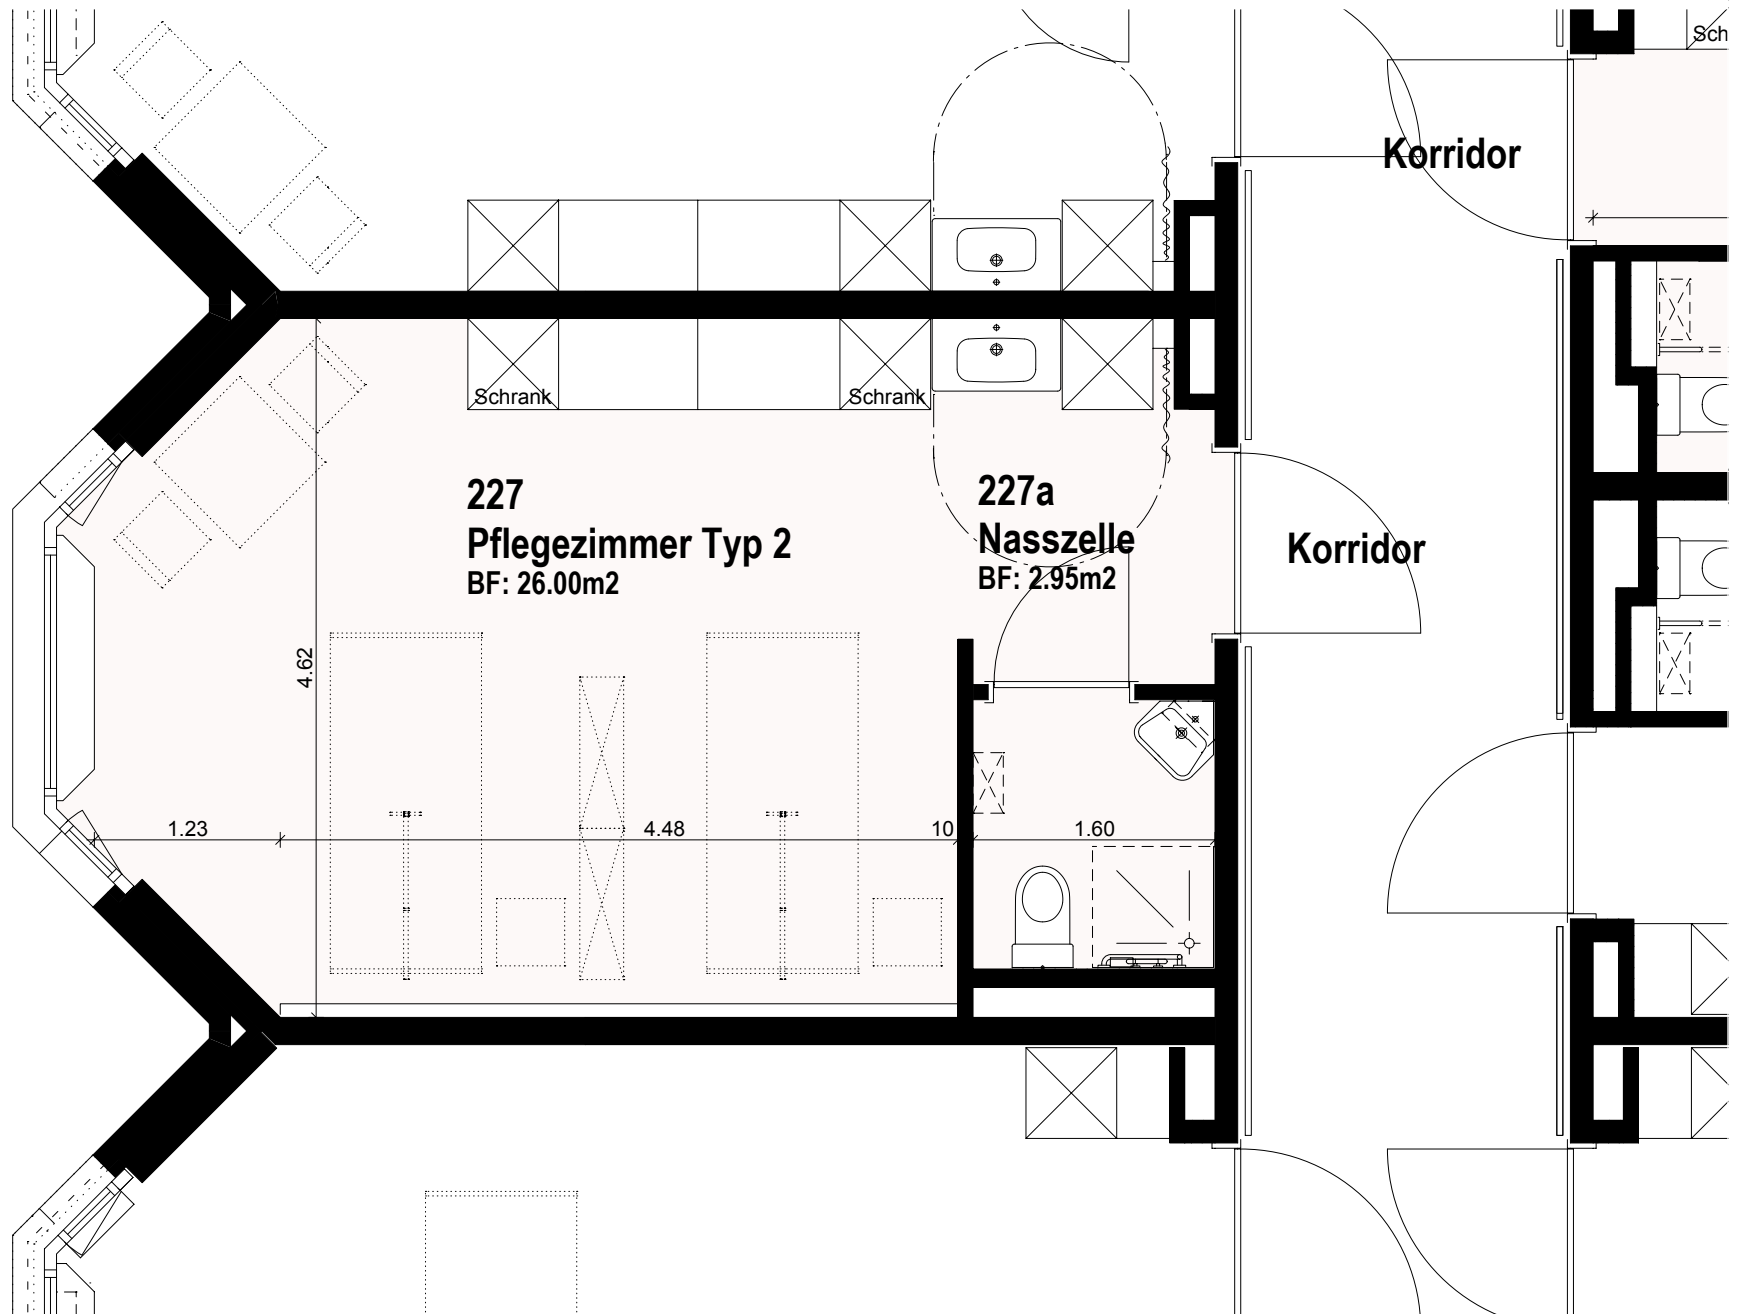

Altersheim Stadtpark
Pflegerzimmer 2er EG

Altersheim Stadtpark
Wohnung 3.OG Comfort
Korridor

302a
Nasszelle
BF: 5.15m²

302
Wohnzimmer
BF: 22.40m²

301
Schlafzimmer
BF: 15.65m²

Terrasse
BF: 32.70m²

Altersheim Stadtpark
Pflegerzimmer 2er EG

Altersheim Stadtpark Pflegezimmer Typ 2

Altersheim Stadtpark Pflegezimmer Typ 1

alle
n2

Altersheim Stadtpark Zimmer mit Balkon

Korridor

Altersheim Stadtpark
Pflegerzimmer 1er EG

031
Pflegerzimmer 1er
BF: 22.90m²

031a
Nasszelle
BF: 4.45m²

Korridor

Schrank

3.81⁵

2.41⁵

2.55

2.20⁵

6.36⁵