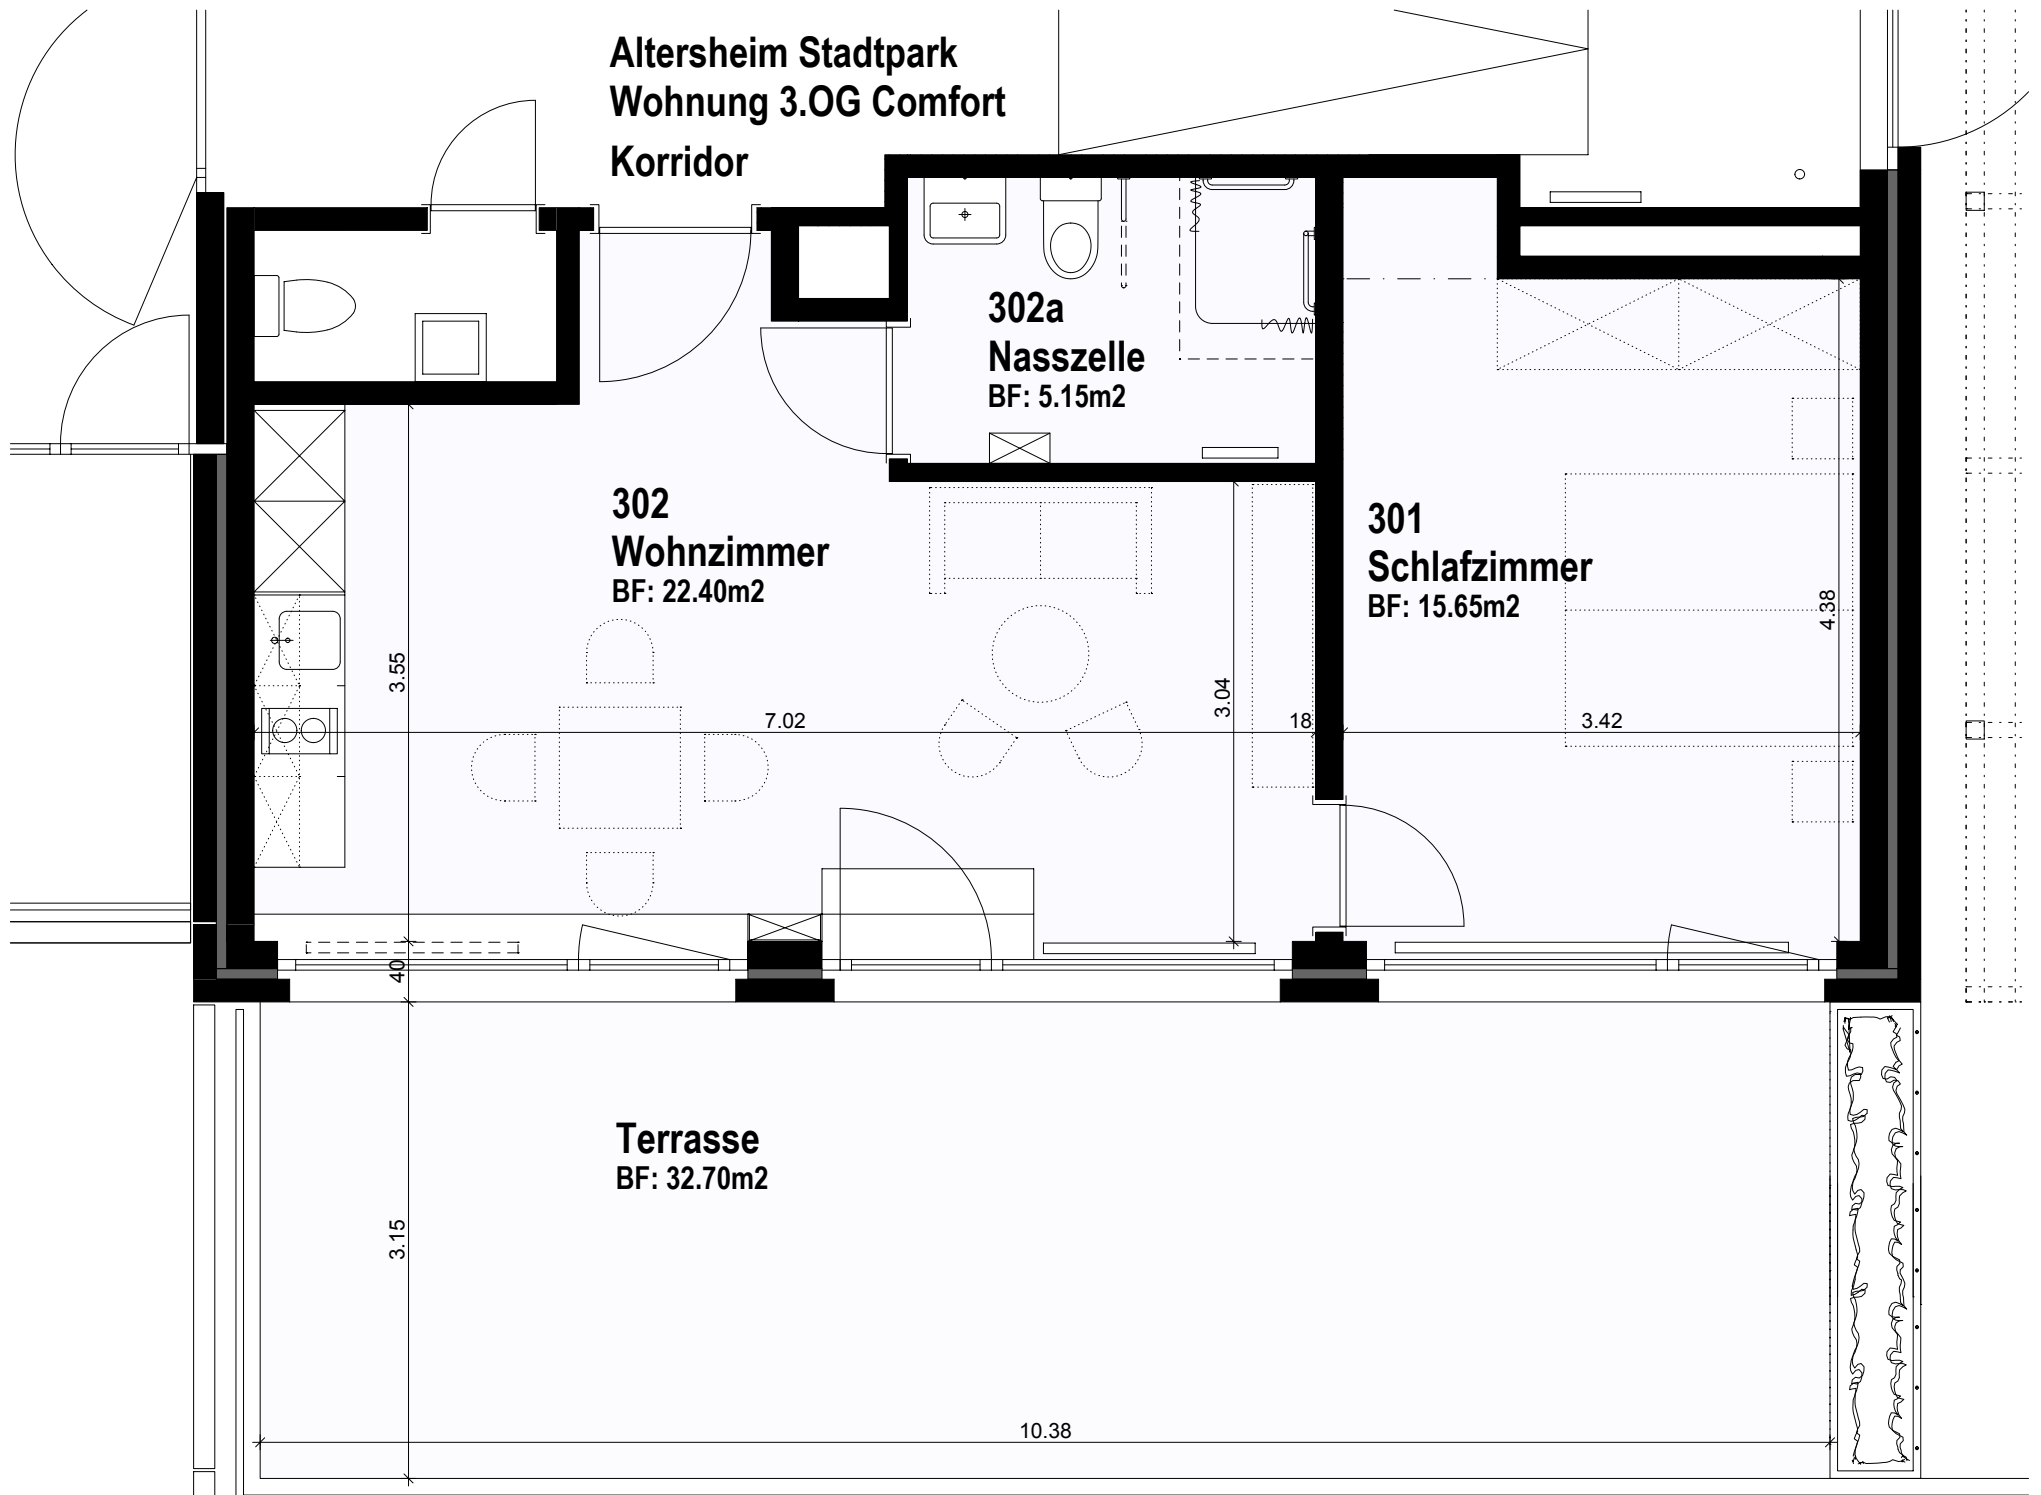

Altersheim Stadtpark
Pflegerzimmer 2er EG

Altersheim Stadtpark
Wohnung 3.OG Comfort
Korridor

302a
Nasszelle
BF: 5.15m²

302
Wohnzimmer
BF: 22.40m²

301
Schlafzimmer
BF: 15.65m²

Terrasse
BF: 32.70m²

Altersheim Stadtpark
Pflegerzimmer 2er EG

Altersheim Stadtpark Pflegezimmer Typ 2

Altersheim Stadtpark Pflegezimmer Typ 1

alle
n2

Altersheim Stadtpark Zimmer mit Balkon

Korridor

Altersheim Stadtpark
Pflegerzimmer 1er EG

031
Pflegerzimmer 1er
BF: 22.90m²

031a
Nasszelle
BF: 4.45m²

Korridor

Schrank

3.81⁵

2.41⁵

2.55

2.20⁵

6.36⁵