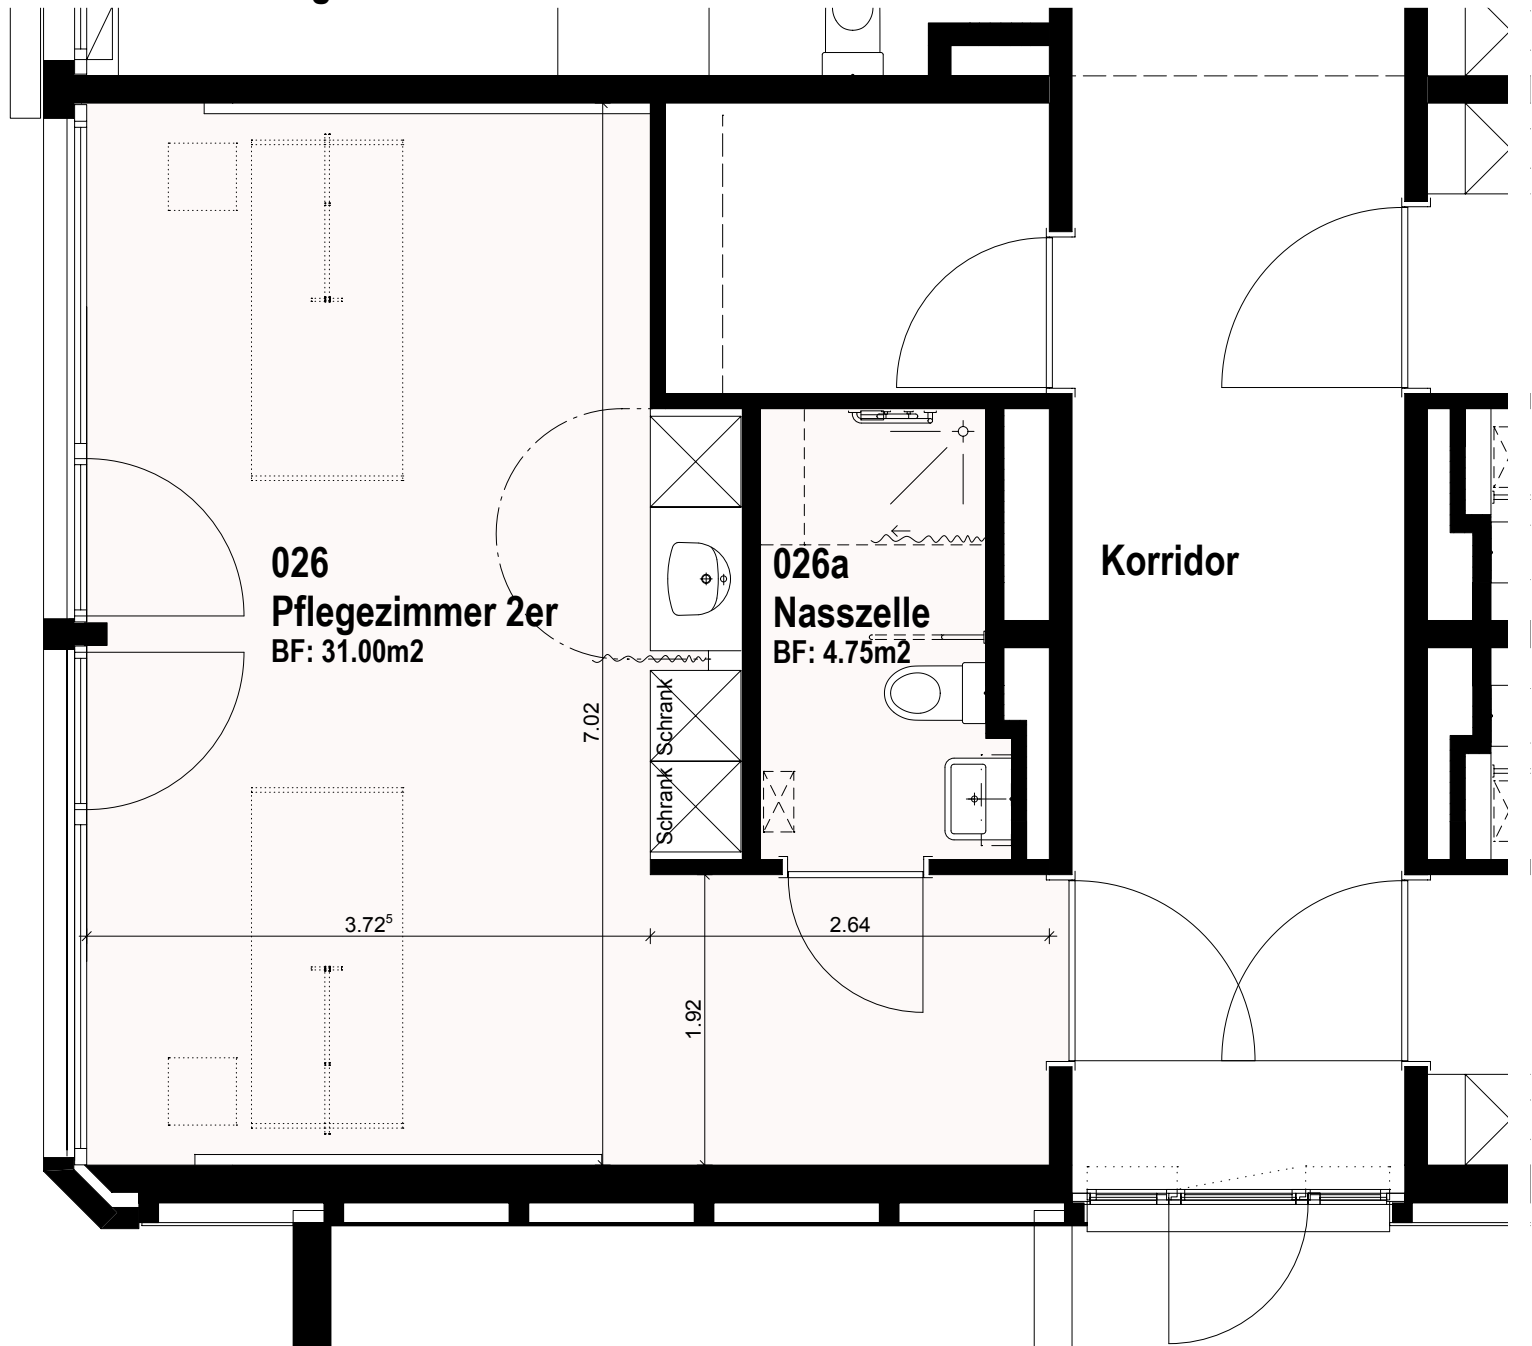

Altersheim Stadtpark
Pflegerzimmer 2er EG

Altersheim Stadtpark
Wohnung 3.OG Comfort
Korridor

302a
Nasszelle
BF: 5.15m²

302
Wohnzimmer
BF: 22.40m²

301
Schlafzimmer
BF: 15.65m²

Terrasse
BF: 32.70m²

Altersheim Stadtpark
Pflegerzimmer 2er EG

Altersheim Stadtpark Pflegezimmer Typ 2

Altersheim Stadtpark Pflegezimmer Typ 1

alle
n2

Altersheim Stadtpark Zimmer mit Balkon

Korridor

Altersheim Stadtpark
Pflegerzimmer 1er EG

031
Pflegerzimmer 1er
BF: 22.90m²

031a
Nasszelle
BF: 4.45m²

Korridor

Schrank

3.81⁵

2.41⁵

2.55

2.20⁵

6.36⁵