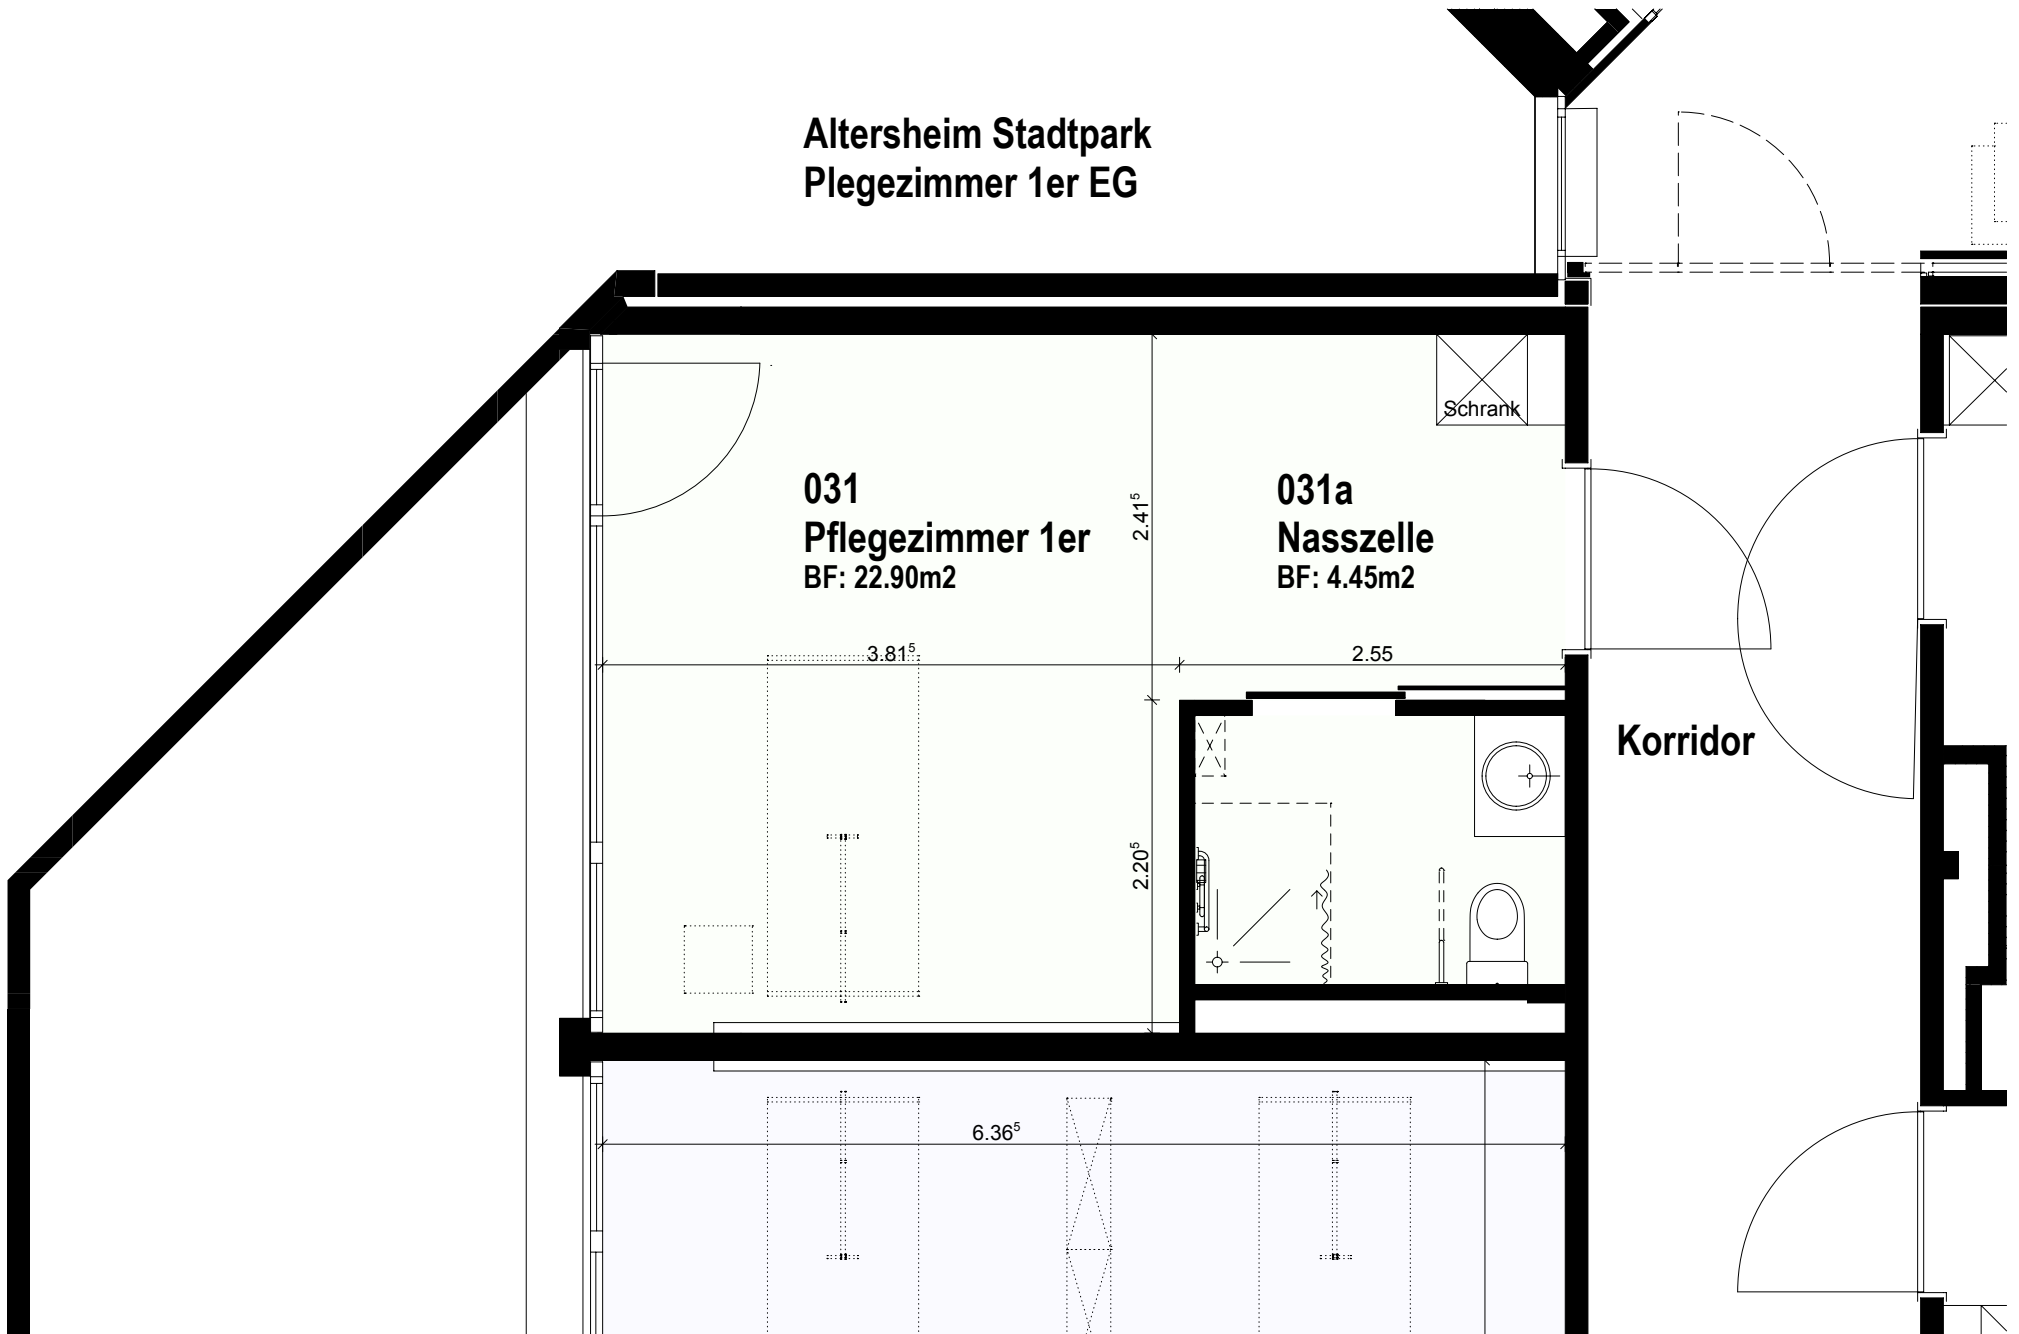

Altersheim Stadtpark
Pflegerzimmer 2er EG

Altersheim Stadtpark
Wohnung 3.OG Comfort
Korridor

302a
Nasszelle
BF: 5.15m²

302
Wohnzimmer
BF: 22.40m²

301
Schlafzimmer
BF: 15.65m²

Terrasse
BF: 32.70m²

Altersheim Stadtpark
Pflegerzimmer 2er EG

Altersheim Stadtpark Pflegezimmer Typ 2

Altersheim Stadtpark Pflegezimmer Typ 1

alle
n2

Altersheim Stadtpark Zimmer mit Balkon

Korridor

Altersheim Stadtpark
Pflegerzimmer 1er EG

031
Pflegerzimmer 1er
BF: 22.90m²

031a
Nasszelle
BF: 4.45m²

Korridor

Schrank

3.81⁵

2.41⁵

2.55

2.20⁵

6.36⁵