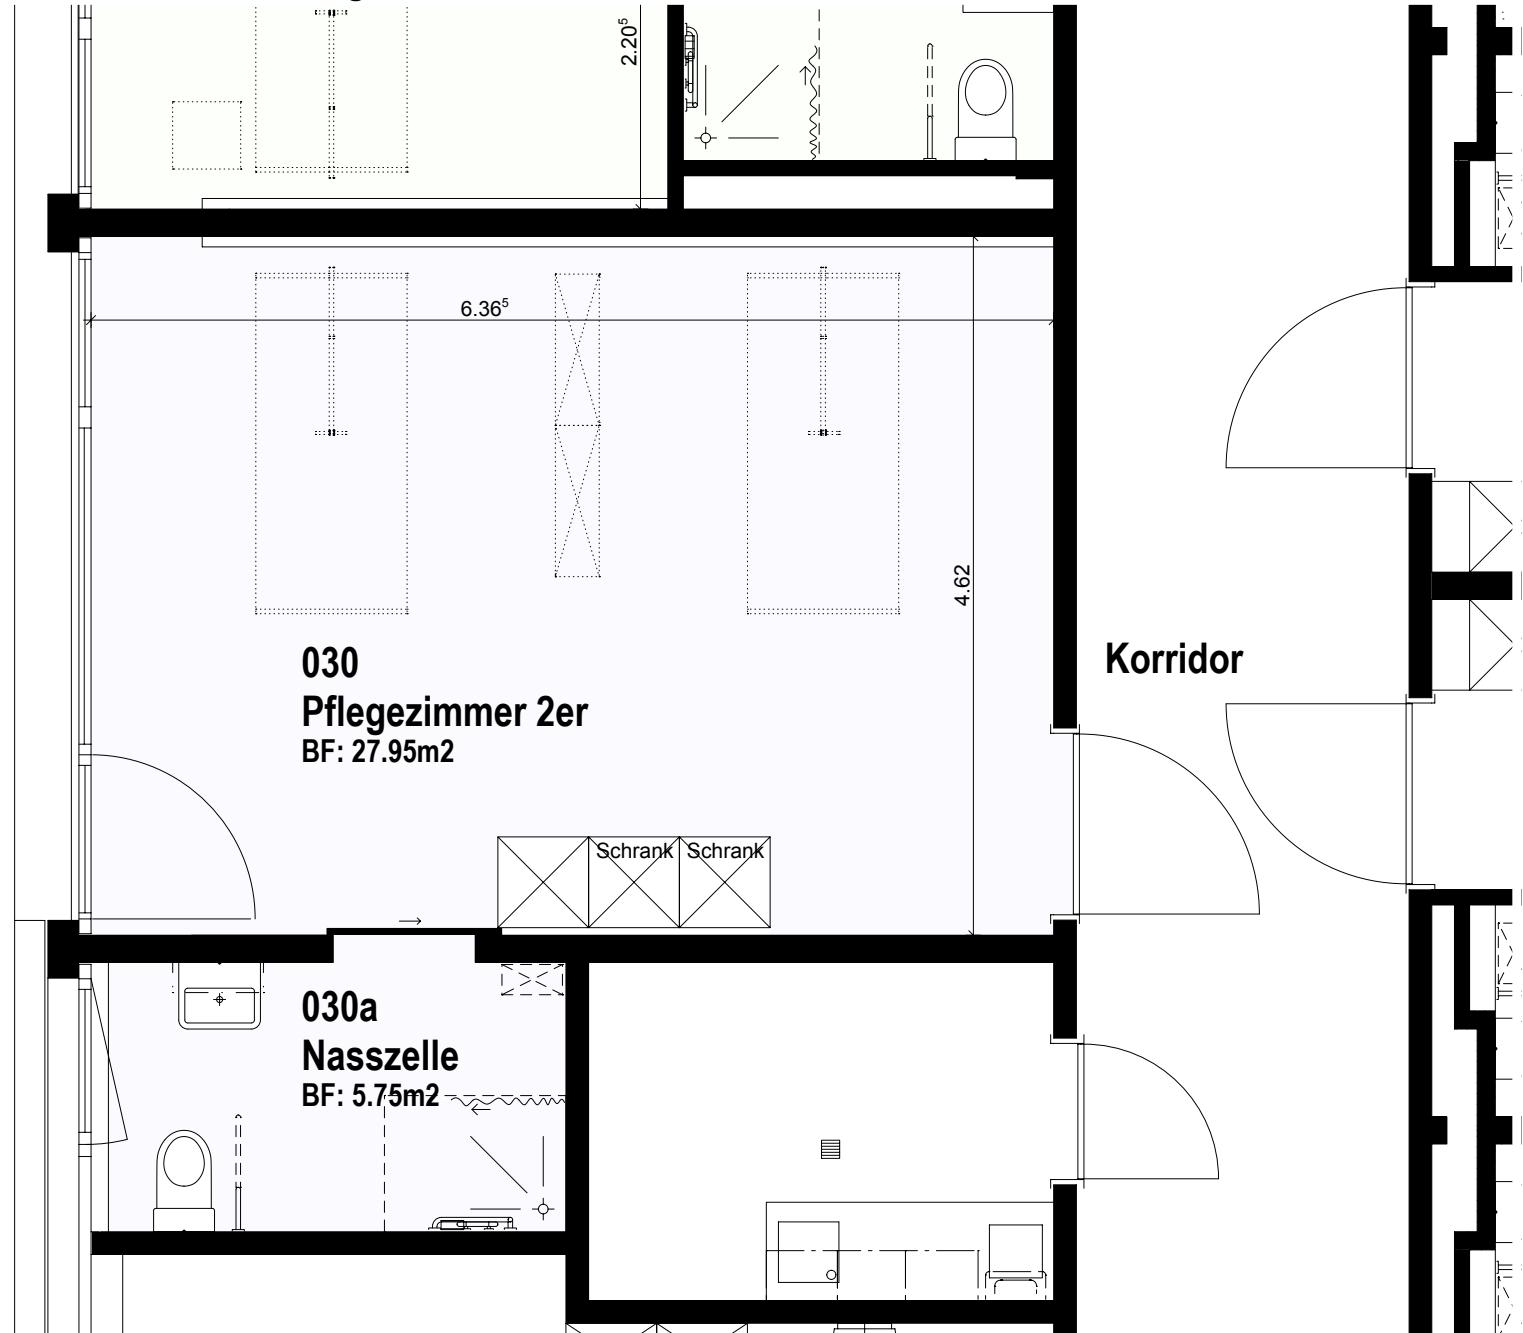

Altersheim Stadtpark
Pflegerzimmer 2er EG

Altersheim Stadtpark
Wohnung 3.OG Comfort
Korridor

302a
Nasszelle
BF: 5.15m²

302
Wohnzimmer
BF: 22.40m²

301
Schlafzimmer
BF: 15.65m²

Terrasse
BF: 32.70m²

Altersheim Stadtpark
Pflegerzimmer 2er EG

Altersheim Stadtpark Pflegezimmer Typ 2

Altersheim Stadtpark Pflegezimmer Typ 1

alle
n2

Altersheim Stadtpark Zimmer mit Balkon

Korridor

Altersheim Stadtpark
Pflegerzimmer 1er EG

031
Pflegerzimmer 1er
BF: 22.90m²

031a
Nasszelle
BF: 4.45m²

Korridor

Schrank

3.81⁵

2.41⁵

2.55

2.20⁵

6.36⁵